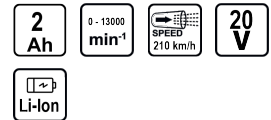

R20 Suflanta frunze 190km/h 2Ah Set RDP-SBL20

Numar articol: **075729**

Cod de bare: **3800972026957**

TECHNICAL FEATURES

Parameter	Measure Unit	Value
Capacitatea bateriei (Ah)	Ah	2
Turatie maxima in gol (min-1)	min-1	0 - 13000
Viteza maxima a debitului de aer (km/h)	km/h	210
Tensiune nominala (V)	V	20
Viteza de incarcare reglabila		NU
Tensiune nominala		Baterie
Tipul acumulatorului		Li-Ion
Funcctie		Evacuare aer

ECHIPAMENTE

Acumulatori	1 buc.
Incarcator	1 buc.
Extensie	1 buc.

LOGISTICS INFORMATION

Tipul ambalajului	Cantitate	Inaltime Lungime Inaltime	Volum	Net Brut Tara	Cod de bare
buc	1 buc	50 x 16 x 20 cm	0.01600 m3	1.8000 - 2.0000 - 0.2000 kg	3800972026957
bax	4 buc	52 x 65 x 22 cm	0.07436 m3	8.0000 - 8.0000 - 0.0000 kg	38009720269578