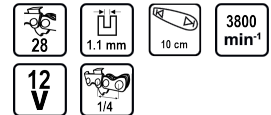

Mini-fierastrau de gradina 12V 4" 2x2Ah cu 3 lanturi in cuti

Numar articol: **075726**

Cod de bare: **3800972026742**

- ✓ Cu designul său compact, RD-GP24 este usor de utilizat fara sa forteze incheietura utilizatorului
- ✓ Protecție pentru a preveni împrăștierea particulelor în timpul funcționării
- ✓ Buton de blocare pentru pornire sigură
- ✓ Are un lanț de tăiere eficient care asigură tăierea rapidă și curată a ramurilor și lemnului
- ✓ 2 x acumulatori Li-Ion asigură o durată lungă de viață și performanță maximă
- ✓ Viteza mare a lanțului, de 5,8 m/s garantează rezultate rapide și tăiere curată

TECHNICAL FEATURES

Parameter	Measure Unit	Value
Numărul de unități de plumb		28
Grosime pinten (mm)	mm	1.1
Lungime sina de ghidaj (cm)	cm	10
Turatie maxima in gol (min-1)	min-1	3800
Tensiune nominala (V)	V	12
Viteza lantului (m/s)	m/s	5.8
Tensiune nominala		Baterie
Pas lant (Inch)		1/4

ECHIPAMENTE

Set de curele 2Ah.	2 buc.
Tub telescopic	1 buc.
Lama ghidaj	1 buc.
Lant	3 buc.
Cutie de transport	1 buc.

LOGISTICS INFORMATION

Tipul ambalajului	Cantitate	Inaltime Lungime Inaltime	Volum	Net Brut Tara	Cod de bare
buc	1 buc	35 x 12 x 20 cm	0.00840 m3	1.9800 - 2.2000 - 0.2200 kg	3800972026742
bax	10 buc	35.5 x 63 x 43.5 cm	0.09729 m3	22.0000 - 22.0000 - 0.0000 kg	38009720267420