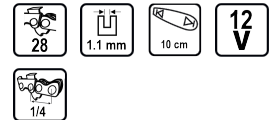

Резачка акум. 12V 100mm 1/4" 1.1mm 28 2x2Ah RD-GP21 Set

Артикулен номер: **075720**

Баркод: **3800972024281**

- ✓ Със своя компактен дизайн RD-GP21 осигурява лекота на използване и минимизира напрежението в китката на оператора
- ✓ Защитен предпазител предотвратяващ разпръскване на летящи частици по време на работа
- ✓ Заклучващ бутон за безопасен старт
- ✓ Разполага с ефективна режеща верига осигуряваща бързо и гладко подрязване на храсти, клони и дървесина
- ✓ 2 x Li-Ion батерии осигуряват дълъг живот и максимална производителност
- ✓ Високата скорост на веригата 5.8 m/s гарантира бързи резултати и чисто рязане

ТЕХНИЧЕСКИ ХАРАКТЕРИСТИКИ

Параметър	Мерна единица	Стойност
Брой на водещите звена		28
Дебелина на водещите звена (mm)	mm	1.1
Дължина на шината (cm)	cm	10
Номинално захранващо напрежение (V)	V	12
Тип захранване		Акумулаторно
Стъпка на веригата (")		1/4

ОКОМПЛЕКТОВКА

Батерия	2 бр.
Зарядно устройство	1 бр.

ЛОГИСТИЧНА ИНФОРМАЦИЯ

Вид на пакета	Количество	Широчина Дължина Височина	Обем	Нето Бруто Тара	Баркод
брой	1 брой	35 x 12 x 12 cm	0.00504 м3	1.4250 - 1.5833 - 0.1583 кг	3800972024281
кашон	12 брой	36 x 47 x 41 cm	0.06937 м3	19.0000 - 19.0000 - 0.0000 кг	38009720242816