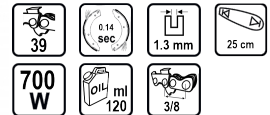

Кастрачка бензинова сгъваема 0.7kW 250mm RD-GPS01

Артикулен номер: **075555**

Баркод: **3800972024304**

- ✓ Висококачествен уред за бързо и лесно рязане на клони на трудно достъпни места
- ✓ Разполага с бензинов двутактов двигател с работен обем от 25.4 cm³
- ✓ Лесно управление и боравене с машината, благодарение на мултифункционалната ръкохватка
- ✓ Странично разположение на винта за обтягане на веригата
- ✓ Допълнителен презраменен колан, за продължителна експлоатация без умора

ТЕХНИЧЕСКИ ХАРАКТЕРИСТИКИ

Параметър	Мерна единица	Стойност
Брой на водещите звена		39
Време за реагиране на спирачката (sec)	sec	0.14
Дебелина на водещите звена (mm)	mm	1.3
Дължина на шината (cm)	cm	25
Номинална мощност (W)	W	700
Обем на резервоара за масло (ml)	ml	120
Скорост на веригата (m/s)	m/s	10.8
Тип захранване		Бензиново
Стъпка на веригата (")		3/8

ОКОМПЛЕКТОВКА

Удължение	1 бр.
Водеща шина	1 бр.
Режеща верига	1 бр.
Контейнер	1 бр.

ЛОГИСТИЧНА ИНФОРМАЦИЯ

Вид на пакета	Количество	Широчина Дължина Височина	Обем	Нето Бруто Тара	Баркод
брой	1 брой	105 x 27 x 28 cm	0.07938 м ³	6.8500 - 8.2200 - 1.3700 кг	3800972024304