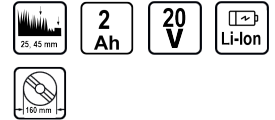

### ТЕХНИЧЕСКИ ХАРАКТЕРИСТИКИ

Параметър	Мерна единица	Стойност
Височина на косене (mm)	mm	25,45
Капацитет на батерията (Ah)	Ah	2
Макс. площ на косене (m <sup>2</sup> )	m <sup>2</sup>	500
Номинално захранващо напрежение (V)	V	20
Тип батерия		Li-Ion
Тип захранване		Акумулаторно
Широчина (mm)	mm	160