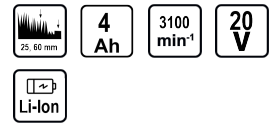

Robot tuns gazon Brushless 220mm 20V 4Ah 1200m2 App RD-RLM45

Numar articol: **075345**

Cod de bare: **3800972029347**

TECHNICAL FEATURES

Parameter	Measure Unit	Value
Inaltime de cosire (mm)	mm	25,60
Capacitatea bateriei (Ah)	Ah	4
Turatie maxima in gol (min-1)	min-1	3100
Suprafata maxima de taiere (m ²)	m ²	1200
Tensiune nominala (V)	V	20
Tip Acumulator		Li-Ion
Tensiune nominala		Baterie

LOGISTICS INFORMATION

Tipul ambalajului	Cantitate	Inaltime Lungime Inaltime	Volum	Net Brut Tara	Cod de bare
buc	1 buc	5.3 x 6.9 x 3 cm	0.00011 m3	21.0000 - 22.0000 - 1.0000 kg	3800972029347