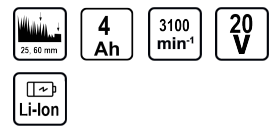

Косачка робот безчеткова 220mm 20V 4Ah 1200m2 App RD-RLM45

Артикулен номер: **075345**

Баркод: **3800972029347**

- ✓ Моделът е с безчетков двигател, като максималната препоръчителна площ на косене е до 1200 м².
- ✓ Разполага със здрав корпус и LED дисплей, като има възможност за управление с WI-FI
- ✓ Косачката не може да бъде стартирана без въвеждането на ПИН код
- ✓ Максимален наклон на терена до 25°
- ✓ Разполага с функция за мулчиране и сензор за дъжд
- ✓ Има три остриета и сензор за повдигане или преобръщане на косачката

ТЕХНИЧЕСКИ ХАРАКТЕРИСТИКИ

Параметър	Мерна единица	Стойност
Височина на косене (mm)	mm	25,60
Капацитет на батерията (Ah)	Ah	4
Макс. обороти без натоварване (min-1)	min-1	3100
Макс. площ на косене (m ²)	m ²	1200
Номинално захранващо напрежение (V)	V	20
Тип батерия		Li-Ion
Тип захранване		Акумулаторно