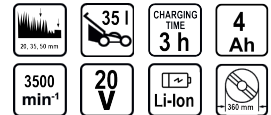

R20 Masina de tuns iarba 360mm 35L RDP-SLM20 Solo

Numar articol: **075328**

Cod de bare: **3800972009448**

- ✓ Indicator pentru umplerea cosului
- ✓ Pornire ergonomica
- ✓ Buton de blocare pentru prevenirea pornirii accidentale
- ✓ 35 litri Volum cos
- ✓ 360 mm Latime taiere

TECHNICAL FEATURES

Parameter	Measure Unit	Value
Inaltime de cosire (mm)	mm	20,35,50
Volum cos (l)	l	35
Timp incarcare (h)	h	3
Capacitatea bateriei (Ah)	Ah	4
Turatie maxima in gol (min-1)	min-1	3500
Suprafata maxima de taiere (m²)	m²	800
Tensiune nominala (V)	V	20
Tip Acumulator		Li-Ion
Tensiune nominala		Baterie
Latime (mm)	mm	360

ECHIPAMENTE

Cos pentru colectat iarba	1 buc.
Lama	1 buc.

LOGISTICS INFORMATION

Tipul ambalajului	Cantitate	Inaltime Lungime Inaltime	Volum	Net Brut Tara	Cod de bare
buc	1 buc	47 x 65.5 x 34 cm	0.10467 m3	11.0000 - 12.5000 - 1.5000 kg	3800972009448