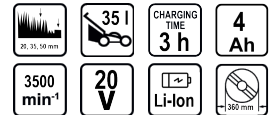

### ТЕХНИЧЕСКИ ХАРАКТЕРИСТИКИ

Параметър	Мерна единица	Стойност
Височина на косене (mm)	mm	20,35,50
Вместимост на коша (l)	l	35
Време на зареждане (h)	h	3
Капацитет на батерията (Ah)	Ah	4
Макс. обороти без натоварване (min-1)	min-1	3500
Макс. площ на косене (m²)	m²	800
Номинално захранващо напрежение (V)	V	20
Тип батерия		Li-Ion
Тип захранване		Акумулаторно
Широчина (mm)	mm	360