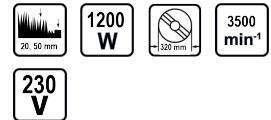

Косачка 1200W 320mm 25L RD-LM27

Артикулен номер: **075326**

Баркод: **3800972009417**

- ✓ Обем на коша от 25 литра
- ✓ Ширина на косене от 320 mm

ТЕХНИЧЕСКИ ХАРАКТЕРИСТИКИ

Параметър	Мерна единица	Стойност
Височина на косене	mm	20,50
Макс. обороти без натоварване	min-1	3500
Номинална мощност	W	1200
Номинално захранващо напрежение	V	230
Тип захранване		Мрежово
Широчина	mm	320
Макс. площ на косене	m ²	400

ОКОМПЛЕКТОВКА

Кош за трева	1 бр.
Нож	1 бр.

ЛОГИСТИЧНА ИНФОРМАЦИЯ

Вид на пакета	Количество	Широчина Дължина Височина	Обем	Нето Бруто Тара	Баркод
бр.	1 бр.	60 x 39 x 29 cm	0.06786 м3	7.5000 - 8.6000 - 1.1000 кг	3800972009417