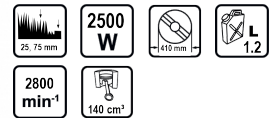

## Masina de tuns iarba autoproulsie 2.5kW (3.4hp) 410mm 55L RD-GLM04

Numar articol: **075316**

Cod de bare: **3800123174261**

- ✓ Sa siu metalic
- ✓ Volum container - 55 litri
- ✓ Ajustarea inaltimii de taiere dintr-un singur maner
- ✓ Latime taiere - 410mm

### TECHNICAL FEATURES

Parameter	Measure Unit	Value
Inaltime de cosire	mm	25,75
Volum rezervor	l	1.2
Turatie maxima in gol	min-1	2800
Putere nominala de intrare	W	2500
Capacitate motor	cm <sup>3</sup>	140
Sistem de aprindere		Manual
Tensiune nominala		Benzina
Latime	mm	410
Suprafata maxima de taiere	m <sup>2</sup>	2000