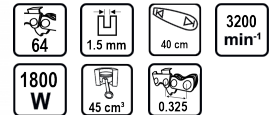

Motofierastrau benzina cu lant 400mm (16") 1800W RD-GCS13

Numar articol: **075104**

Cod de bare: **3800123169847**

- ✓ Ungerea automata a lantului
- ✓ Raspuns rapid al franei de urgenta

TECHNICAL FEATURES

Parameter	Measure Unit	Value
Numărul de unități de plumb		64
Grosime pinte (mm)	mm	1.5
Lungime sina de ghidare (cm)	cm	40
Turatie maxima in gol (min-1)	min-1	3200
Nivel presiune sunet		114
Putere nominala de intrare (W)	W	1800
Volum de lucru (cm³)	cm³	45
Viteza lantului (m/s)	m/s	12.9
Tensiune nominala		Benzina
Pas lant (Inch)		0.325

ECHIPAMENTE

Lama ghidaj	1 buc.
Lant	1 buc.
Recipient amestec	1 buc.
Cheie combinata	1 buc.

LOGISTICS INFORMATION

Tipul ambalajului	Cantitate	Inaltime Lungime Inaltime	Volum	Net Brut Tara	Cod de bare
buc	1 buc	27 x 44.5 x 22.8089 cm	0.02740 m3	6.3900 - 7.1000 - 0.7100 kg	3800123169847
bax	2 buc	42 x 45 x 29 cm	0.05481 m3	14.2000 - 14.2000 - 0.0000 kg	38001231698472