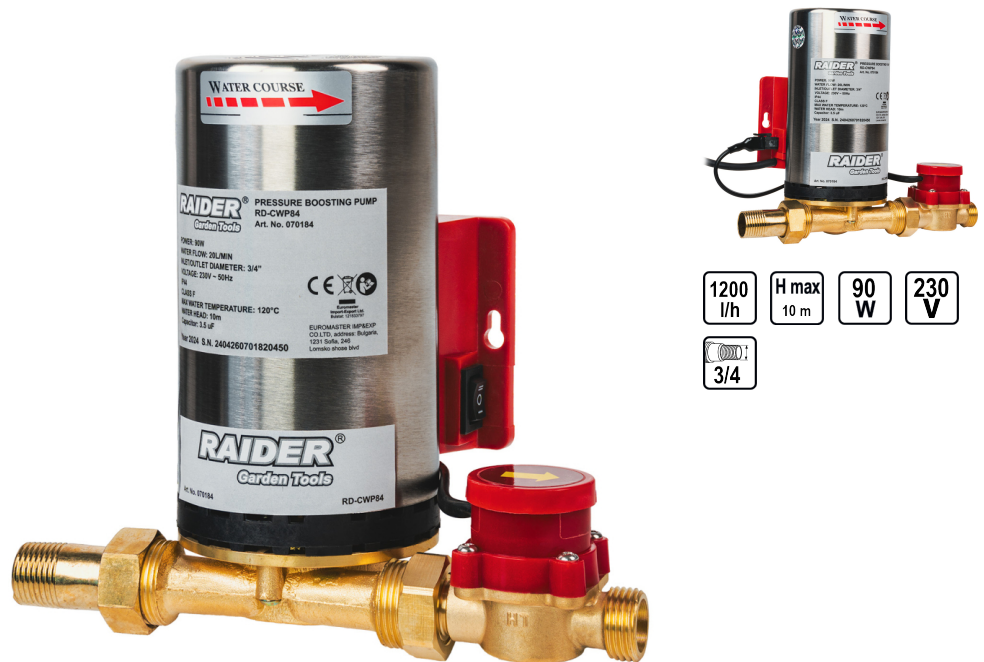

Pompa ridicare presiune 90W 3/4" 20L/min 10m INOX RD-CWP84

Numar articol: **070184**

Cod de bare: **3800972032248**

TECHNICAL FEATURES

Parameter	Measure Unit	Value
Debit maxim (l/h)	l/h	1200
Inaltimea maxima de serviciu (m)	m	10
Putere nominala de intrare (W)	W	90
Tensiune nominala (V)	V	230
Tensiune nominala		Cu fir - retea electrica
Materialul pompei		INOX
Deschiderea aspiratei (Inch)		3/4

LOGISTICS INFORMATION

Tipul ambalajului	Cantitate	Inaltime Lungime Inaltime	Volum	Net Brut Tara	Cod de bare
buc	1 buc	16.5 x 21.5 x 15.5391 cm	0.00551 m ³	2.6250 - 2.7500 - 0.1250 kg	3800972032248
bax	8 buc	35 x 45 x 28 cm	0.04410 m ³	22.0000 - 22.0000 - 0.0000 kg	38009720322488