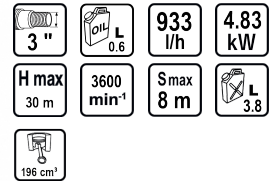

Помпа водна бензинова 4.9kW 3" 933 L/min RD-GWP04

Артикулен номер: **070149**

Баркод: **3800972003569**

- ✓ Бензинов, едноцилиндров, четиритактов двигател
- ✓ Датчик за масло
- ✓ Ръчно стартиране на двигателя
- ✓ Диаметър на конектора 3"

ТЕХНИЧЕСКИ ХАРАКТЕРИСТИКИ

Параметър	Мерна единица	Стойност
Диаметър на входа (")	"	3
Количество на маслото в картера (l)	l	0.6
Макс. дебит (Q) (l/h)	l/h	933
Макс. мощност на двигателя (kW)	kW	4.83
Макс. напор (H) (m)	m	30
Макс. обороти на двигателя (min-1)	min-1	3600
Макс. смукателна височина (m)	m	8
Обем на резервоара за гориво (l)	l	3.8
Работен обем на двигателя (cm³)	cm³	196
Тип захранване		Бензиново
Тип на двигателя		Четиритактов
Начин на старт. на двигателя		Ръчно

ОКОМПЛЕКТОВКА

Скоби за затягане на маркучите	3 бр.
Гумени уплътнения за шуцерите	2 бр.
Ключ за свеща	1 бр.
Шуцери за пресъединяване на маркучите	2 бр.
Филтър	1 бр.

ЛОГИСТИЧНА ИНФОРМАЦИЯ

Вид на пакета	Количество	Ширина Дължина Височина	Обем	Нето Бруто Тара	Баркод
брой	1 брой	43 x 39 x 51 см	0.08553 м³	23.0000 - 24.0000 - 1.0000 кг	3800972003569