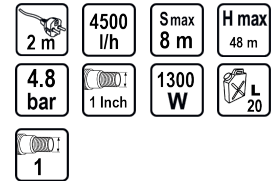

Hidrofor cu rezervor 24L 1300W 1" max 75L/min 3bar RD-WP1300

Numar articol: **070125**

Cod de bare: **3800123161469**

- ✓ Filtru incorporat
- ✓ Amorsare usoara
- ✓ Opreire automata la terminarea apei

TECHNICAL FEATURES

Parameter	Measure Unit	Value
Lungime cablu (m)	m	2
Debit maxim (l/h)	l/h	4500
Adancime maxima de aspiratir (m)	m	8
Inaltimea maxima de serviciu (m)	m	48
Presiune maxima de lucru (bar)	bar	4.8
Diametru de iesire (Inch)	Inch	1
Putere nominala de intrare (W)	W	1300
Volum rezervor (l)	l	20
Tensiune nominala		Cu fir - retea electrica
Material arbore de antrenare		Otel
Materialul pompei		Otel
Material rezervor		Otel
Deschiderea aspiratei (Inch)		1

LOGISTICS INFORMATION

Tipul ambalajului	Cantitate	Inaltime Lungime Inaltime	Volum	Net Brut Tara	Cod de bare
buc	1 buc	35 x 51 x 64 cm	0.11424 m3	17.2000 - 18.5000 - 1.3000 kg	3800123161469