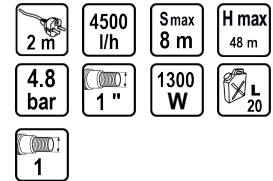

Хидрофор 1300W 1" max 75L/min 3bar 48m RD-WP1300

Артикулен номер: **070125**

Баркод: **3800123161469**

- ✓ Вграден воден филтър
- ✓ Система за лесно първоначално засмукване
- ✓ Автоматично изключване при недостиг на вода

ТЕХНИЧЕСКИ ХАРАКТЕРИСТИКИ

Параметър	Мерна единица	Стойност
Дължина на кабела (m)	m	2
Макс. дебит (l/h)	l/h	4500
Макс. дълбочина на засмукване (m)	m	8
Макс. напор (m)	m	48
Макс. работно налягане (bar)	bar	4.8
Напорен отвор (")	"	1
Номинална мощност (W)	W	1300
Обем на резервоара (l)	l	20
Тип захранване		Мрежово
Материал на задвижващия вал		Стомана
Материал на помпата		Стомана
Материал на резервоара		Стомана
Смукателен отвор (")		1

ЛОГИСТИЧНА ИНФОРМАЦИЯ

Вид на пакета	Количество	Широчина Дължина Височина	Обем	Нето Бруто Тара	Баркод
брой	1 брой	35 x 51 x 64 см	0.11424 м ³	17.2000 - 18.5000 - 1.3000 кг	3800123161469