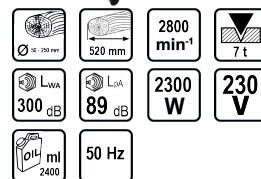

## Машина за цепене на дърва 52cm 7t 2300W стойка RD-LGS04

Артикулен номер: **060003**

Баркод: **3800972032262**

- ✓ Двигателят е с мощност 2300 W, който от своя страна, осигурява отлична производителност
- ✓ Машината развива максимално налягане от 7 тона, което позволява да се разцепват дори най-твърдите дървени трупи бързо и безопасно
- ✓ Разполага със стойка, което прави машината лесна за транспортиране и позициониране. Това значително улеснява преместването ѝ на различни места във вашия двор или работно пространство. Стойката е снабдена с две колела
- ✓ Здравата конструкция на RD-LGS04 осигурява дълъг живот и устойчивост на механични повреди

### ТЕХНИЧЕСКИ ХАРАКТЕРИСТИКИ

| Параметър   | Мерна единица | Стойност |
|---|---------------|----------|
| Диаметър на материала (mm)  | mm            | 50 - 250 |
| Дължина на материала (mm)   | mm            | 520      |
| Макс. обороти без натоварване (min-1)                               | min-1         | 2800     |
| Макс. сила на цепене (t)  | t             | 7        |
| Макс. ход на цилиндъра (mm)   | mm            | 300      |
| Ниво на звукова мощност L <sub>WA</sub> Неопределеност K=3 (dB)     | dB            | 300      |
| Ниво на звуково налягане L <sub>PA</sub> Неопределеност K=3 (dB(A)) | dB(A)         | 89       |
| Номинална мощност (W)   | W             | 2300     |
| Номинално захранващо напрежение (V)                                 | V             | 230      |
| Обем на резервоара за масло (ml)                                    | ml            | 2400     |
| Тип захранване  |               | Мрежово  |
| Честота на променливия ток (Hz)                                     | Hz            | 50       |
| Клас на защита  |               | IP54     |