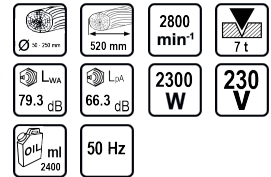

Машина за цепене на дърва 52cm 7t 2300W RD-LGS03

Артикулен номер: **060002**

Баркод: **3800972032255**

- ✓ Моторът е с мощност от 2300W, като осигурява стабилна работа и дълъг експлоатационен живот
- ✓ Машината е способна да упражнява мощен натиск от 7 тона, което позволява лесното и бързо цепене дори на най-твърдите видове дървесина
- ✓ С RD-LGS03 можете да цепите дърва с дължина до 52 см, което я прави универсална за различни размери дървесни трупи
- ✓ RD-LGS03 е оборудвана с колела, което я прави лесна за преместване в работилницата или двора. Тази преносимост е важна за хора, които често местят машината или я използват на различни места

ТЕХНИЧЕСКИ ХАРАКТЕРИСТИКИ

Параметър	Мерна единица	Стойност
Диаметър на материала (mm)	mm	50 - 250
Дължина на материала (mm)	mm	520
Макс. обороти без натоварване (min-1)	min-1	2800
Макс. сила на цепене (t)	t	7
Макс. ход на цилиндъра (mm)	mm	300
Ниво на звукова мощност LwA Неопределеност K=3 (dB)	dB	79.3
Ниво на звуково налягане LpA Неопределеност K=3 (dB(A))	dB(A)	66.3
Номинална мощност (W)	W	2300
Номинално захранващо напрежение (V)	V	230
Обем на резервоара за масло (ml)	ml	2400
Тип захранване		Мрежово
Честота на променливия ток (Hz)	Hz	50
Клас на защита		IP54

ЛОГИСТИЧНА ИНФОРМАЦИЯ

Вид на пакета	Количество	Широчина Дължина Височина	Обем	Нето Бруто Тара	Баркод
брой	1 брой	31 x 100 x 46 см	0.14260 м³	52.0000 - 54.0000 - 2.0000 кг	3800972032255