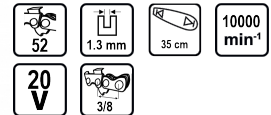

## R20 Резачка безчеткова акум. 350mm (14") Solo RDP-SBCS20

Артикулен номер: **030155**

Баркод: **3800972014435**

- ✓ Шина OREGON
- ✓ Безчетков електродвигател
- ✓ Бързо регулиране на веригата

### ТЕХНИЧЕСКИ ХАРАКТЕРИСТИКИ

Параметър	Мерна единица	Стойност
Брой на водещите звена		52
Дебелина на водещите звена (mm)	mm	1.3
Дължина на шината (cm)	cm	35
Макс. обороти без натоварване (min-1)	min-1	10000
Ниво на звуково налягане dB(A)		84.5
Номинално захранващо напрежение (V)	V	20
Скорост на веригата (m/s)	m/s	19
Тип захранване		Акумулаторно
Стъпка на веригата (")		3/8

### ЛОГИСТИЧНА ИНФОРМАЦИЯ

Вид на пакета	Количество	Широчина Дължина Височина	Обем	Нето Бруто Тара	Баркод
брой	1 брой	49 x 23 x 23 см	0.02592 м3	4.3200 - 4.8000 - 0.4800 кг	3800972014435
кашон	2 брой	49 x 51 x 25 см	0.06248 м3	9.6000 - 9.6000 - 0.0000 кг	38009720144356