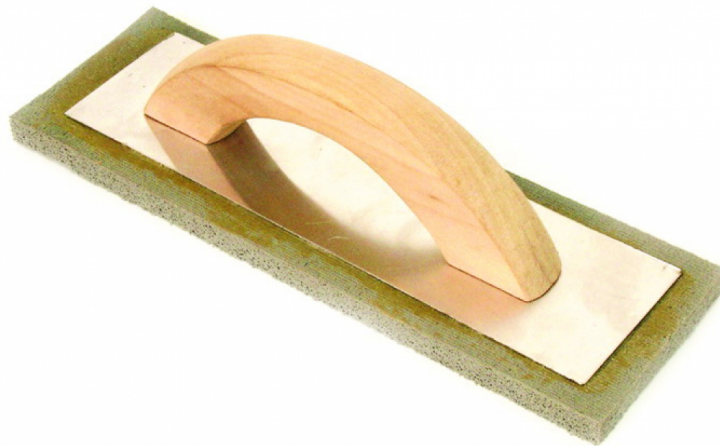

Gletiera ptr rosturi 280x90mm TS

Numar articol: **320302**

Cod de bare: **3800123116469**

- ✓ Cauciuc poros
- ✓ Maner lemn

TECHNICAL FEATURES

| Parameter | Measure Unit | Value |
|----------------|--------------|------------------|
| Lungime (mm) | mm | 280 |
| Material | | Spuma de cauciuc |
| Material maner | | Lemn |
| Aplicatii | | Pentru chituire |
| Latime (mm) | mm | 90 |