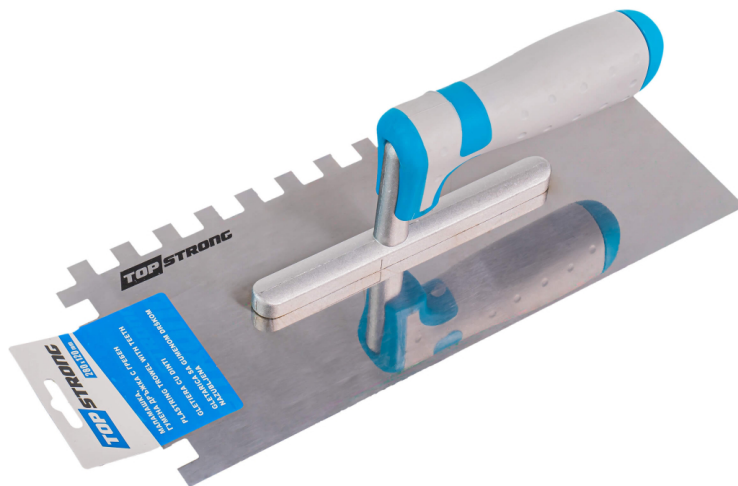

Маламашка гумена дръжка 280x120mm с гребен TS

Артикулен номер: **320102**

Баркод: **3800123116261**

- ✓ За шпакловане и разнасяне на гипсови покрития и лепила
- ✓ Полирана стомана с гребен

ТЕХНИЧЕСКИ ХАРАКТЕРИСТИКИ

Параметър	Мерна единица	Стойност
Дължина (mm)	mm	280
Материал		Полирана стомана
Материал на дръжката		Гумен
Предназначение		За шпакловане и разнасяне на гипсови покрития и лепила
Широчина (mm)	mm	120

ЛОГИСТИЧНА ИНФОРМАЦИЯ

Вид на пакета	Количество	Широчина Дължина Височина	Обем	Нето Бруто Тара	Баркод
брой	1 брой	9.2 x 21.6 x 6.416 см	0.00127 м3	0.3600 - 0.4000 - 0.0400 кг	3800123116261
кашон	60 брой	30 x 50 x 51 см	0.07650 м3	24.0000 - 24.0000 - 0.0000 кг	38001231162614