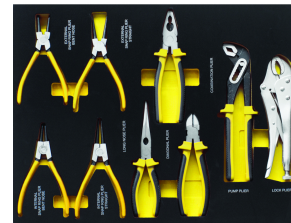

Dulap pt scule 7 sertare echipat 182 piese TMP

Numar articol: **499999**

Cod de bare: **3800972018877**

- ✓ Blat de lucru din metal rezistent
- ✓ Mâner extrem de robust pentru transport rapid
- ✓ Roți din PVC + PP
- ✓ 7x sertare

TECHNICAL FEATURES

Parameter	Measure Unit	Value
Numar componente/kit	buc.	182

ECHIPAMENTE

Cheie combinataes	13 pcs.
Bit Tubulare	23 pcs.
Tubulare adanci 1/4 "	9 buc.
Cheie imbus	9 pcs.
Cheie cu clichet 1/2 "	1 buc.
1/2 " Tubulare	17 pcs.
Prelungitor 1/2 "	2 pcs
Prelungitor culisant tip "T" 1/2 "	1 buc.
Adaptor cardanic 1/2 "	1 buc.
Cheie cu clichet 3/8 "	1 buc.
3/8 " Tubulare	15 pcs.
Adaptor cardanic 3/8 "	1 buc.
Prelungitor 3/8 "	2 pcs
Prelungitor culisant tip "T" 3/8 "	1 buc.
Cheie cu clichet 1/4 "	1 buc.
Surubelnita 1/4"	1 buc.
Prelungitor 1/4 "	2 pcs
1/4 " Tubulare	13 pcs.
Adaptor cardanic 1/4"	1 buc.
Prelungitor culisant tip "T" 1/4"	1 buc.
Surubelnitas	12 pcs.
Biti	40 pcs.
Pliers	9 pcs.
"T" cheie imbus	6 pcs.