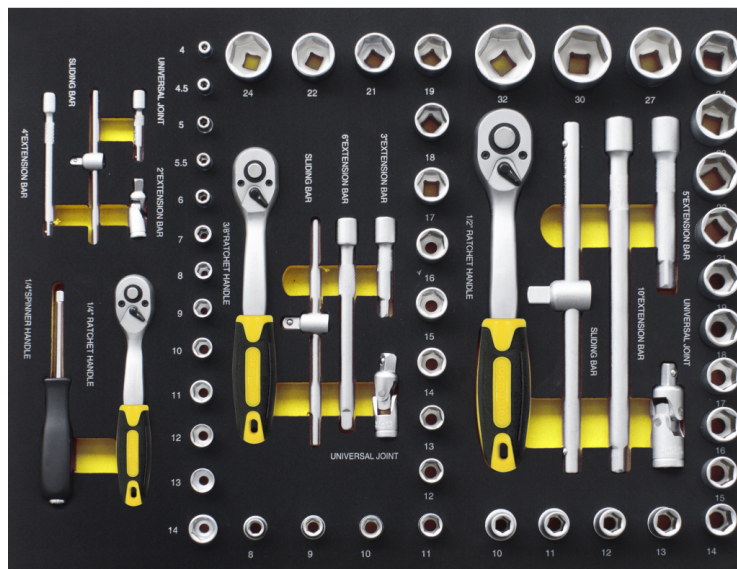

## Tava cu 61 scule si accesorii - tubulare si chei cu clicket si alte accesorii 1/2 si 1/4 CR-V TMP

Numar articol: **339111**

Cod de bare: **3800972019225**

- ✓ Fabricat din otel Cr-V de calitate
- ✓ Cu strat de acoperire impotriva coroziunii

### TECHNICAL FEATURES

Parameter	Measure Unit	Value
Numar componente/kit	buc.	61