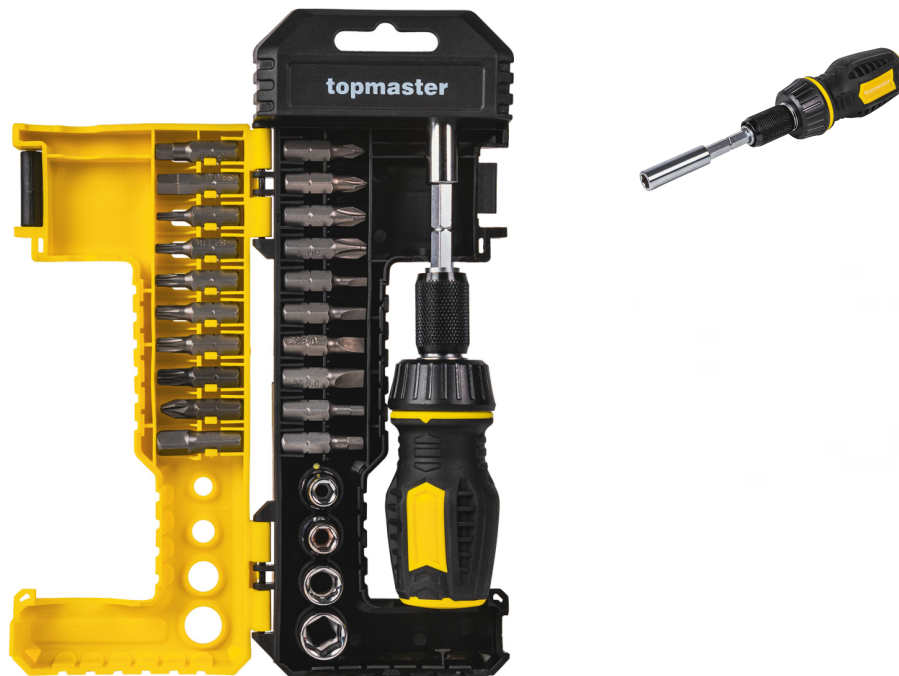

## Set 25buc. biți cu șurubelniță cu clichet TMP

Numar articol: **338744**

Cod de bare: **3800972033245**

### TECHNICAL FEATURES

Parameter	Measure Unit	Value
Unitati per set (buc.)	buc.	25
Lungime (mm)	mm	
Magnet		DA
Material		S2 steel
Generație		Prima generatie
Dimensiune surub		1/4"