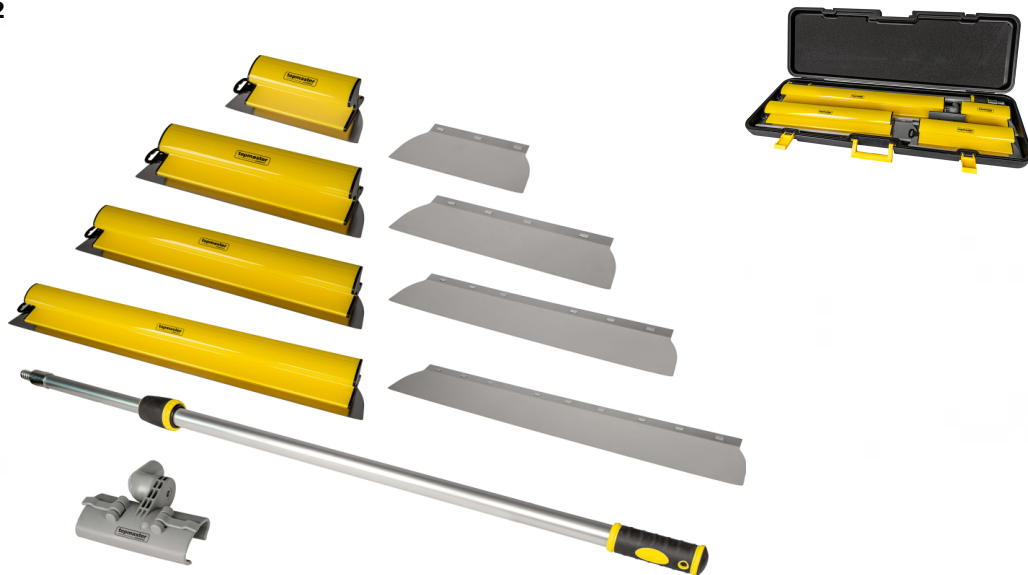

## Set 10 buc. lame de gletuire TMP

Numar articol: **320151**

Cod de bare: **3800972033092**

### TECHNICAL FEATURES

Parameter	Measure Unit	Value
Lungime (mm)	mm	250,400,800,600
Material		Otel inoxidabil
Material maner		PVC
Generație		A doua generatie
Aplicatii		Pentru netezirea fină și aplicarea amestecurilor de chit gata