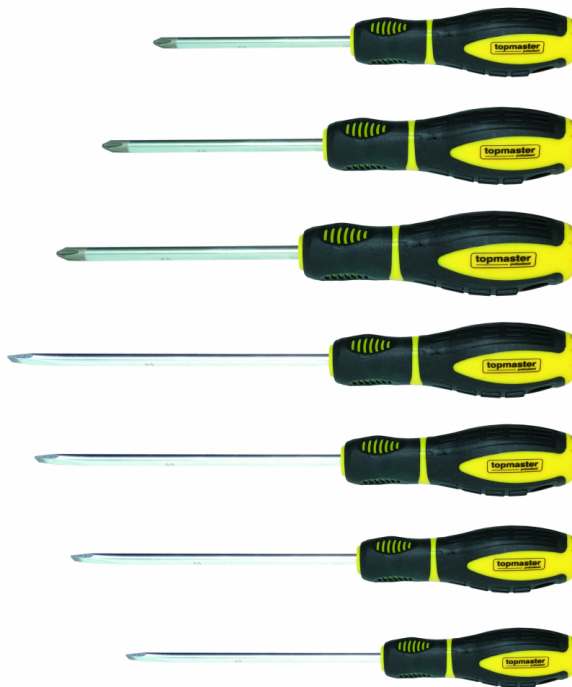

Отвертки к-т 7бр S2 TMP

Артикулен номер: **225106**

Баркод: **3800123118913**

- ✓ Изработени от хром-ванадиева стомана
- ✓ Намагнетизиран връх

ТЕХНИЧЕСКИ ХАРАКТЕРИСТИКИ

Параметър	Мерна единица	Стойност
Брой в комплект	бр.	7
Магнитен връх		Не
Материал		Cr-V
Поколение		2-ро поколение
Тип		Slotted, Philips
Вид		Прави и кръстати

ОКОМПЛЕКТОВКА

Плоска	4 бр.
Кръстата	3 бр.

ЛОГИСТИЧНА ИНФОРМАЦИЯ

Вид на пакета	Количество	Широчина Дължина Височина	Обем	Нето Бруто Тара	Баркод
брой	1 брой	16 x 4 x 33 см	0.00211 м3	0.5025 - 0.5583 - 0.0558 кг	3800123118913
кашон	24 брой	36 x 36 x 55 см	0.07128 м3	13.4000 - 13.4000 - 0.0000 кг	38001231189130