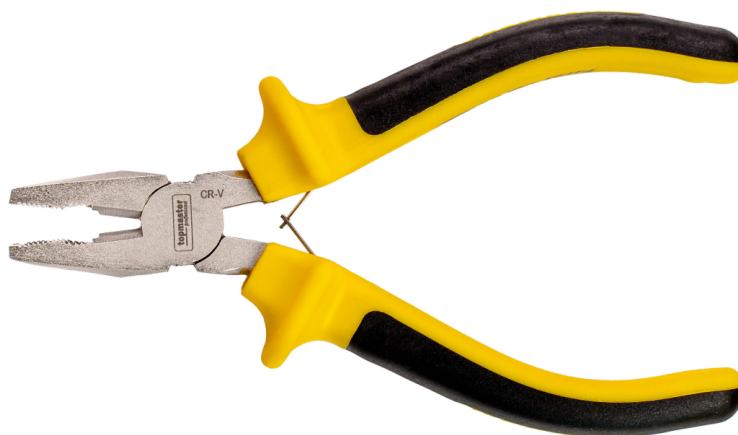

Mini cleste combinat CR-V TMP

Numar articol: **211007**

Cod de bare: **3800123104565**

- ✓ Muchii calite prin inductie
- ✓ Material:otel crom-vanadiu

TECHNICAL FEATURES

Parameter	Measure Unit	Value
DIN		5743
Lungime (mm)	mm	120
Adancime maxima de taiere (mm)	mm	1
Material		Cr-V
Generație		Prima generatie
Tip		Mini Combinat