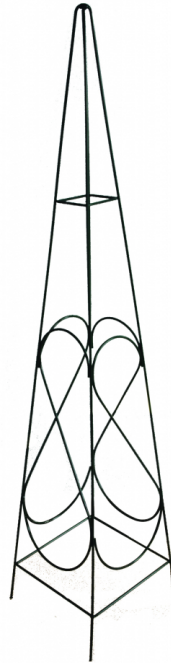

## Арка 150\*30\*30cm TG

Артикулен номер: **921104**

Баркод: **3800123163722**

- ✓ Изработена от метален профил с кръгло сечение
- ✓ Лека и преносима конструкция

### ТЕХНИЧЕСКИ ХАРАКТЕРИСТИКИ

| Параметър   | Мерна единица | Стойност     |
|-------------|---------------|--------------|
| Размер (mm) | mm            | 1500x300x300 |

### ЛОГИСТИЧНА ИНФОРМАЦИЯ

| Вид на пакета | Количество | Широчина<br>Дължина<br>Височина | Обем       | Нето<br>Бруто<br>Тара         | Баркод        |
|---------------|------------|---------------------------------|------------|-------------------------------|---------------|
| брой          | 1 брой     | 30 x 30 x 150 cm                | 0.13500 м3 | 12.9900 - 13.0000 - 0.0100 кг | 3800123163722 |