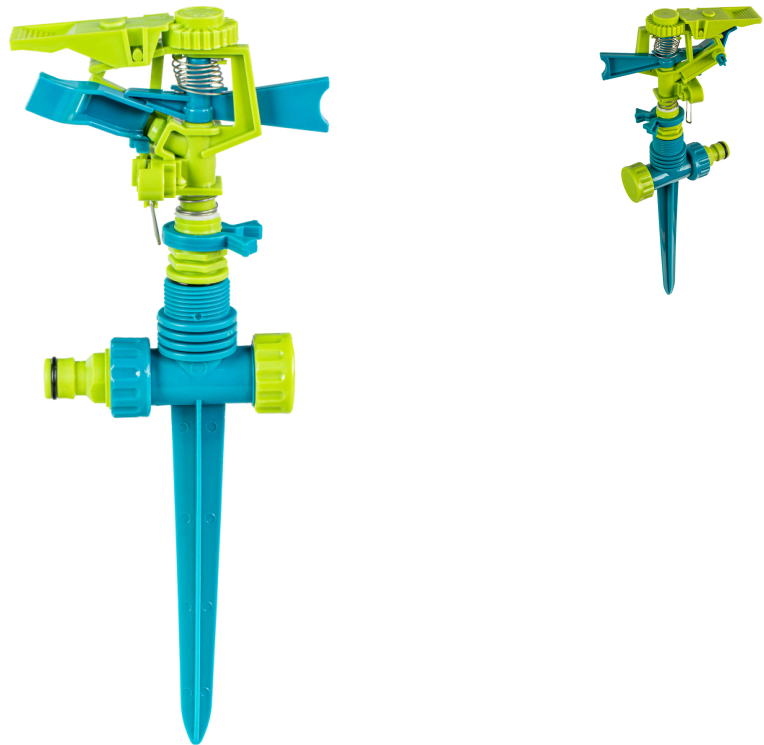

## Разпръсквач импулсен вход / изход на колче TG

Артикулен номер: **380941**

Баркод: **3800123149924**

- ✓ Възможност за свързване с друг разпръсквач
- ✓ Регулиране посоката на разпръскване

### ТЕХНИЧЕСКИ ХАРАКТЕРИСТИКИ

Параметър	Мерна единица	Стойност
Материал		Пластмаса
Функции на разпръскване		2
Присъединителен тип		Бърза връзка