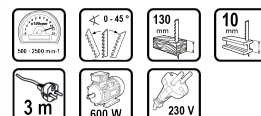

Прободен трион 600W 130mm рег.об. RDI-JS30

Артикулен номер: **052902**

Баркод: **3800972004610**

- ✓ Безключова, бърза смяна на ножа
- ✓ Диапазон на наклона 0 / +45°
- ✓ Регулируеми обороти
- ✓ Метален корпус на редуктора
- ✓ Прахоотвеждане
- ✓ Регулиране посоката на въздушния поток
- ✓ 4 степени на махално движение

ТЕХНИЧЕСКИ ХАРАКТЕРИСТИКИ

Параметър	Мерна единица	Стойност
Брой ходове без натоварване (min-1)	min-1	500 - 2500
Диапазон на наклона от/до (°)	°	0 - 45
Дълбочина на рязане - дърво (mm)	mm	130
Дълбочина на рязане - стомана (mm)	mm	10
Дълбочина на рязане - цветни метали (mm)	mm	30
Дължина на кабела (m)	m	3
Номинална мощност (W)	W	600
Номинално захранващо напрежение (V)	V	230
Степени на махално движение		4
Тип захранване		Мрежово
Ход на ножчето (mm)	mm	20

ОКОМПЛЕКТОВКА

Нож	1 бр.
Паралелен водач	1 бр.

ЛОГИСТИЧНА ИНФОРМАЦИЯ

Вид на пакета	Количество	Широчина Дължина Височина	Обем	Нето Бруто Тара	Баркод
брой	1 брой	33 x 9 x 24 см	0.00713 м ³	3.2000 - 3.7000 - 0.5000 кг	3800972004610
кашон	5 брой	34 x 47 x 26 см	0.04155 м ³	18.5000 - 18.5000 - 0.0000 кг	38009720046100