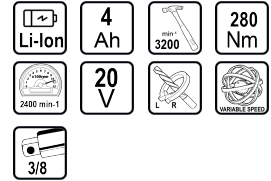

Cheie impact 20V 1x4Ah 280Nm 1/2", 3/8" RDI-IBW03 SET

Numar articol: **031303**

Cod de bare: **3800972028838**

- ✓ Motor fara perii
- ✓ Functie de schimbare a sensului
- ✓ 4 trepte de reglare a cuplului si vitezei
- ✓ Iluminarea zonei de lucru cu LED
- ✓ Indicator al nivelului bateriei
- ✓ Suport pentru curea

TECHNICAL FEATURES

Parameter	Measure Unit	Value
Iluminare LED		DA
Tip Acumulator		Li-Ion
Capacitatea bateriei (Ah)	Ah	4
Frecventa maxima de impact (min-1)	min-1	3200
Cuplu maxim (Nm)	Nm	280
Turatie maxima in gol (min-1)	min-1	2400
Tensiune nominala (V)	V	20
Inapoi		DA
Viteza de incarcare reglabila		DA
Tensiune nominala		Baterie
Funcctie		Impact
Niveluri cuplu		4
Prindere (Inch)		3/8

ECHIPAMENTE

Set de curele 4Ah.	1 buc.
Incarcator	1 buc.
Adaptor 3/8" la 1/2"	1 buc.
Cutie de transport	1 buc.

LOGISTICS INFORMATION

Tipul ambalajului	Cantitate	Inaltime Lungime Inaltime	Volum	Net Brut Tara	Cod de bare
buc	1 buc	31 x 10.5 x 27.5 cm	0.00895 m3	3.3350 - 3.4650 - 0.1300 kg	3800972028838
bax	5 buc	33 x 52.5 x 29.5 cm	0.05111 m3	17.3250 - 17.3250 - 0.0000 kg	38009720288388