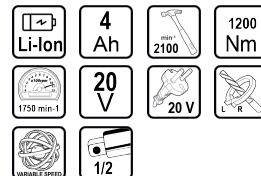

Cheie de impact 20V 4Ah 1000Nm fara perii BMC RDI-IBW02

Numar articol: **031302**Cod de bare: **3800972019454**

- ✓ Motor fără perii
- ✓ Comutator de direcție de rotație
- ✓ LED
- ✓ Regulator cu 3 viteze și cuplu
- ✓ Sistem pentru oprirea automată a rotației la deșurubarea piuliței sau a șurubului

TECHNICAL FEATURES

Parameter	Measure Unit	Value
Iluminare LED		NU
Nivele viteza/cuplu		3
Tip Acumulator		Li-Ion
Capacitatea bateriei (Ah)	Ah	4
Frecventa maxima de impact (min-1)	min-1	2100
Cuplu maxim (Nm)	Nm	1200
Turatie maxima in gol (min-1)	min-1	1750
Tensiune nominala (V)	V	20
Tensiune nominala (V)	V	20
Inapoi		NU
Viteza de incarcare reglabila		NU
Tensiune nominala		Baterie
Functie		Impact
Niveluri cuplu		3
Prindere (Inch)		1/2

ECHIPAMENTE

Acumulator	1 buc.
Incarcator	1 buc.
Cutie de transport	1 buc.

LOGISTICS INFORMATION

Tipul ambalajului	Cantitate	Inaltime Lungime Inaltime	Volum	Net Brut Tara	Cod de bare
buc	1 buc	10 x 45 x 36.19 cm	0.01629 m3	4.9725 - 5.5250 - 0.5525 kg	3800972019454
bax	4 buc	42 x 47 x 33 cm	0.06514 m3	22.1000 - 22.1000 - 0.0000 kg	38009720194542