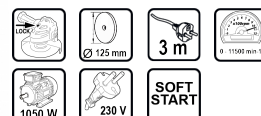

Ъглошлайф 125mm 1050W RDI-AG47

Артикулен номер: **021101**

Баркод: **3800972000223**

- ✓ Блокировка на вала
- ✓ Допълнителна ръкохватка

ТЕХНИЧЕСКИ ХАРАКТЕРИСТИКИ

Параметър	Мерна единица	Стойност
Блокировка на вала		Не
Диаметър на вътрешния отвор (mm)	mm	22.23
Диаметър на диска (mm)	mm	125
Дължина на кабела (m)	m	3
Макс. обороти без натоварване диапазон (min-1)	min-1	0 - 11500
Номинална мощност (W)	W	1050
Номинално захранващо напрежение (V)	V	230
Плавен старт		Не
Регулируеми обороти		Не
Спомагателна ръкохватка		Не
Тип електромотор		Четков
Тип захранване		Мрежово
Филтър		Не
Застопоряваща гайка		С ключ
Клас на защита		II
Резба на шпиндела		M14

ОКОМПЛЕКТОВКА

Ключ с два щифта	1 бр.
Предпазител	1 бр.
Допълнителна ръкохватка	1 бр.

ЛОГИСТИЧНА ИНФОРМАЦИЯ

Вид на пакета	Количество	Широчина Дължина Височина	Обем	Нето Бруто Тара	Баркод
брой	1 брой	33 x 13 x 12 см	0.00515 м3	2.3100 - 2.5667 - 0.2567 кг	3800972000223
кашон	6 брой	34 x 40 x 26 см	0.03536 м3	15.4000 - 15.4000 - 0.0000 кг	38009720002236