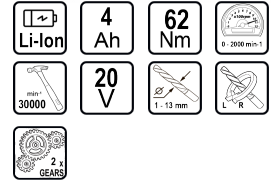

### Masina de gaurit / insurubat cu acumulator Li-ion RDI-CDB01

Numar articol: **011501**

Cod de bare: **3800972004771**

- ✓ Mandrina automata metalica cu sistem rapid de blocare "Jacobs"
- ✓ Controlul cuplului
- ✓ Functie de gaurire
- ✓ Comutator viteze
- ✓ Motor fara perii
- ✓ Iluminare LED
- ✓ 2-acumulatori

#### TECHNICAL FEATURES

Parameter	Measure Unit	Value
Tip Acumulator		Li-Ion
Capacitatea bateriei (Ah)	Ah	4
Cuplu maxim (Nm)	Nm	62
Cuplu maxim (Nm)	Nm	62
Turatie maxima in gol (min-1)	min-1	0 - 2000
Frecveta maxima de impact (min-1)	min-1	30000
Tensiune nominala (V)	V	20
Capacitatea mandrinei (mm)	mm	1 - 13
Inapoi		NU
Control cuplu		NU
Viteze		2
Tensiune nominala		Baterie
Tip cartus		Cu o bucsa - Jacobs 1/2 20UNF

## LOGISTICS INFORMATION

<b>Tipul ambalajului</b>	<b>Cantitate</b>	<b>Inaltime Lungime Inaltime</b>	<b>Volum</b>	<b>Net Brut Tara</b>	<b>Cod de bare</b>
buc	1 buc	33 x 11 x 31.2396 cm	0.01134 m3	3.4920 - 3.8800 - 0.3880 kg	3800972004771
bax	5 buc	35 x 54 x 30 cm	0.05670 m3	19.4000 - 19.4000 - 0.0000 kg	38009720047718