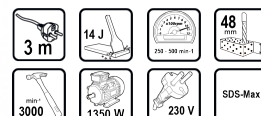

Ciocan rotopercutor 1350W 48mm SDS-max 14j RDI-HD45

Numar articol: **011402**

Cod de bare: **3800972004597**

- ✓ 3 functii
- ✓ Prindere SDS-Max
- ✓ Sistem antivibratii
- ✓ Turatie reglabila
- ✓ Martor luminos pentru prezenta retea si carbuni uzati
- ✓ Indicator luminos pentru alimentare

TECHNICAL FEATURES

Parameter	Measure Unit	Value
Lungime cablu (m)	m	3
Energie maxima unica (EPTA) (J)	J	14
Turatie maxima in gol (min-1)	min-1	250 - 500
Diametru maxima gaurire in zidarie (mm)	mm	120
Gaurire maxima Ø in beton (mm)	mm	48
Frecveta maxima de impact (min-1)	min-1	3000
Putere nominala de intrare (W)	W	1350
Tensiune nominala (V)	V	230
Tensiune nominala		Cu fir - retea electrica
Funcctie		Gaurire cu percutie, Daltuire, Rotatie daltuire
Prindere		SDS-Max

ECHIPAMENTE

Maner suplimentar	1 buc.
Cutie de transport	1 buc.

LOGISTICS INFORMATION

Tipul ambalajului	Cantitate	Inaltime Lungime Inaltime	Volum	Net Brut Tara	Cod de bare
buc	1 buc	16 x 60 x 43 cm	0.04128 m3	7.3200 - 11.6400 - 4.3200 kg	3800972004597