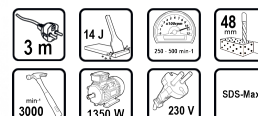

Перфоратор 1350W 7.3kg 48mm SDS-max 14J RDI-HD45

Артикулен номер: **011402**

Баркод: **3800972004597**

- ✓ 3 работни режима
- ✓ Светлинен индикатор за захранващо напрежение
- ✓ SDS-Max патронник
- ✓ Антивибрационна система
- ✓ Регулируеми обороти
- ✓ Светлинен индикатор за износване на въглеродните четки

ТЕХНИЧЕСКИ ХАРАКТЕРИСТИКИ

Параметър	Мерна единица	Стойност
Дължина на кабела (m)	m	3
Макс. енергия на удара (EPTA) (J)	J	14
Макс. обороти без натоварване диапазон (min-1)	min-1	250 - 500
Макс. отвор в зидария с боркорони (mm)	mm	120
Макс. отвор при пробиване в бетон (mm)	mm	48
Макс. честота на ударите диапазон (min-1)	min-1	3000
Номинална мощност (W)	W	1350
Номинално захранващо напрежение (V)	V	230
Тип захранване		Мрежово
Функции		Пробиване с удар, Къртене, Фиксиране
Захват на инструмента		SDS-Max

ОКОМПЛЕКТОВКА

Допълнителна ръкохватка	1 бр.
Куфар	1 бр.

ЛОГИСТИЧНА ИНФОРМАЦИЯ

Вид на пакета	Количество	Широчина Дължина Височина	Обем	Нето Бруто Тара	Баркод
брой	1 брой	16 x 60 x 43 cm	0.04128 м3	7.3200 - 11.6400 - 4.3200 кг	3800972004597