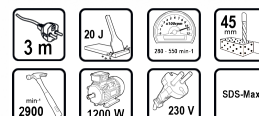

Перфоратор 1200W 8.3kg 45mm SDS-max 20J RDI-HD48

Артикулен номер: **011401**

Баркод: **3800972004481**

- ✓ 4 работни режима
- ✓ Светлинен индикатор за захранващо напрежение
- ✓ SDS-Max патронник
- ✓ Антивибрационна система
- ✓ Регулируеми обороти
- ✓ Светлинен индикатор за износване на въглеродните четки

ТЕХНИЧЕСКИ ХАРАКТЕРИСТИКИ

Параметър	Мерна единица	Стойност
Дължина на кабела (m)	m	3
Макс. енергия на удара (EPTA) (J)	J	20
Макс. обороти без натоварване диапазон (min-1)	min-1	280 - 550
Макс. отвор при пробиване в бетон (mm)	mm	45
Макс. честота на ударите диапазон (min-1)	min-1	2900
Номинална мощност (W)	W	1200
Номинално захранващо напрежение (V)	V	230
Тип захранване		Мрежово
Функции		Пробиване, Пробиване с удар, Къртене, Фиксиране
Захват на инструмента		SDS-Max

ОКОМПЛЕКТОВКА

Допълнителна ръкохватка	1 бр.
Куфар	1 бр.

ЛОГИСТИЧНА ИНФОРМАЦИЯ

Вид на пакета	Количество	Широчина Дължина Височина	Обем	Нето Бруто Тара	Баркод
брой	1 брой	57 x 18 x 45 см	0.04617 м3	10.5000 - 12.0000 - 1.5000 кг	3800972004481