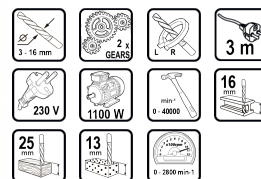

Бормашина 1100W 16mm метален корпус RDI-ID39

Артикулен номер: **011203**

Баркод: **3800972004511**

- ✓ Метален патронник
- ✓ Метален редуктор
- ✓ Реверс
- ✓ Бутон за задържане на пусковия бутон във включено положение
- ✓ Регулируеми обороти
- ✓ Ударна функция

ТЕХНИЧЕСКИ ХАРАКТЕРИСТИКИ

Параметър	Мерна единица	Стойност
Дължина на кабела (m)	m	3
Макс. обороти без натоварване диапазон (min-1)	min-1	0 - 2800
Макс. отвор при пробиване в бетон (mm)	mm	13
Макс. отвор при пробиване в дърво (mm)	mm	25
Макс. отвор при пробиване в зидария (mm)	mm	13
Макс. отвор при пробиване в стомана (mm)	mm	16
Макс. честота на ударите (min-1)	min-1	0 - 4000
Номинална мощност (W)	W	1100
Номинално захранващо напрежение (V)	V	230
Обхват на патронника (mm)	mm	3 - 16
Реверс		Не
Регулиране на въртящия момент		Не
Скорости		2
Тип електромотор		Четков
Тип захранване		Мрежово
Тип на патронника		Ключов
Функция удар		Не
Резба на шпиндела		1/2 " - 20 UNF

ОКОМПЛЕКТОВКА

Ключ за патронник	1 бр.
Допълнителна ръкохватка	1 бр.

ЛОГИСТИЧНА ИНФОРМАЦИЯ

Вид на пакета	Количество	Широчина Дължина Височина	Обем	Нето Бруто Тара	Баркод
брой	1 брой	9 x 38 x 29 см	0.00992 м3	4.3600 - 4.6600 - 0.3000 кг	3800972004511
кашон	6 брой	40 x 31 x 56 см	0.06944 м3	27.9600 - 27.9600 - 0.0000 кг	38009720045110