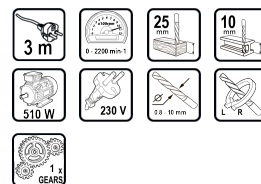

### Masina de gaurit 510W cu mandrina rapida 10mm RDI-ID37

Numar articol: **011201**

Cod de bare: **3800972004467**

- ✓ Mandrina automata
- ✓ Carcasa metalica reductor
- ✓ Schimbator de sens
- ✓ Posibilitatea blocarii butonului de pornire
- ✓ Turatie reglabila

#### TECHNICAL FEATURES

Parameter	Measure Unit	Value
Lungime cablu (m)	m	3
Turatie maxima in gol (min-1)	min-1	0 - 2200
Gaurire maxima Ø in lemn (mm)	mm	25
Gaurire maxima Ø in otel (mm)	mm	10
Putere nominala de intrare (W)	W	510
Tensiune nominala (V)	V	230
Capacitatea mandrinei (mm)	mm	0.8 - 10
Inapoi		NU
Control cuplu		NU
Viteze		1
Tip motor electric		Pentru cutii de viteze
Tensiune nominala		Cu fir - retea electrica
Tip cartus		Fara cheie
Functie de impact		NU
Filet ax		3/8 " - 24 UNF

#### LOGISTICS INFORMATION

Tipul ambalajului	Cantitate	Inaltime Lungime Inaltime	Volum	Net Brut Tara	Cod de bare
buc	1 buc	27 x 7 x 23.8857 cm	0.00451 m <sup>3</sup>	1.4500 - 1.7000 - 0.2500 kg	3800972004467
bax	10 buc	38 x 54 x 22 cm	0.04514 m <sup>3</sup>	17.0000 - 17.0000 - 0.0000 kg	38009720044670