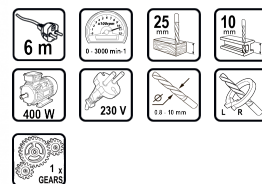

Бормашина 400W 10mm самоз. патр. 6m RDI-ID35

Артикулен номер: **010138**

Баркод: **3800123171802**

- ✓ Бързозатягащ патронник
- ✓ Реверс
- ✓ Бутон за задържане на пусковия бутон във включено положение
- ✓ Регулируеми обороти

ТЕХНИЧЕСКИ ХАРАКТЕРИСТИКИ

Параметър	Мерна единица	Стойност
Дължина на кабела (m)	m	6
Макс. обороти без натоварване диапазон (min-1)	min-1	0 - 3000
Макс. отвор при пробиване в дърво (mm)	mm	25
Макс. отвор при пробиване в стомана (mm)	mm	10
Номинална мощност (W)	W	400
Номинално захранващо напрежение (V)	V	230
Обхват на патронника (mm)	mm	0.8 - 10
Реверс		Не
Регулиране на въртящия момент		Не
Скорости		1
Тип електромотор		Четков
Тип захранване		Мрежово
Тип на патронника		Безключов
Функция удар		Не
Резба на шпиндела		3/8 " - 24 UNF

ЛОГИСТИЧНА ИНФОРМАЦИЯ

Вид на пакета	Количество	Широчина Дължина Височина	Обем	Нето Бруто Тара	Баркод
брой	1 брой	25 x 26 x 7 см	0.00455 м3	1.5400 - 1.7100 - 0.1700 кг	3800123171802
кашон	10 брой	38 x 54 x 27 см	0.05540 м3	17.1000 - 17.1000 - 0.0000 кг	38001231718026