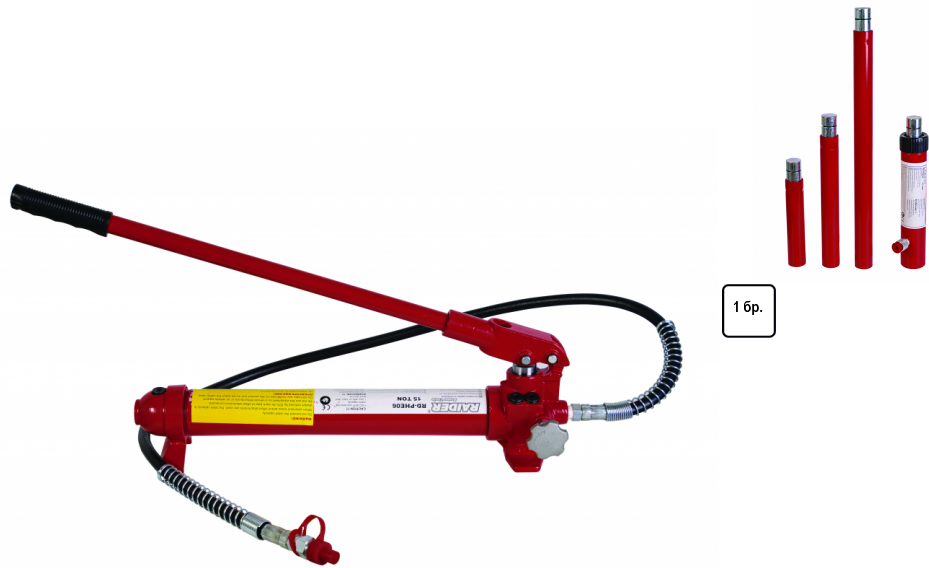

Разпъвачка хидравл. за автомобили 15t к-т RD-PHE06

Артикулен номер: **300615**

Баркод: **3800972005693**

✓ Пластмасов куфар за съхранение

1 бр.

ТЕХНИЧЕСКИ ХАРАКТЕРИСТИКИ

Параметър	Мерна единица	Стойност
Брой в комплект	бр.	1
Макс. работна височина (mm)	mm	420
Минимална работна височина (mm)	mm	250
Номинален капацитет (t)	t	15

ОКОМПЛЕКТОВКА

Хидравлична помпа	1 бр.
Разделителен клин	1 бр.
Хидравличен цилиндър	1 бр.
Маркуч	1 бр.
Разширения	4 бр.
Акcesoари	9 бр.

ЛОГИСТИЧНА ИНФОРМАЦИЯ

Вид на пакета	Количество	Широчина Дължина Височина	Обем	Нето Бруто Тара	Баркод
брой	1 брой	39.5 x 93 x 17.5 cm	0.06429 м3	28.8000 - 32.0000 - 3.2000 кг	3800972005693