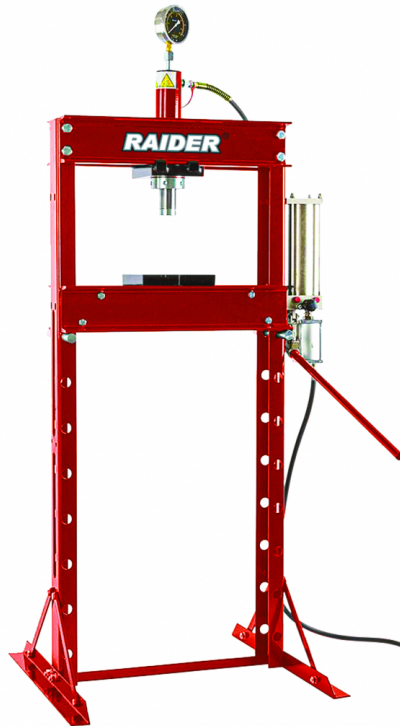

Presă pneumatică cu manometru max 20T RD-HP05

Numar articol: **300607**Cod de bare: **3800123173721**

- ✓ Construcție solidă din oțel
- ✓ Indicator de presiune

TECHNICAL FEATURES

Parameter	Measure Unit	Value
Inălțimea de lucru (mm)	mm	850

ECHIPAMENTE

Manometru presiune	1 buc.
--------------------	--------

LOGISTICS INFORMATION

Tipul ambalajului	Cantitate	Inălțime Lungime Inălțime	Volum	Net Brut Tara	Cod de bare
buc	1 buc	24 x 15.5 x 24 cm	0.00893 m3	81.9000 - 91.0000 - 9.1000 kg	3800123173721