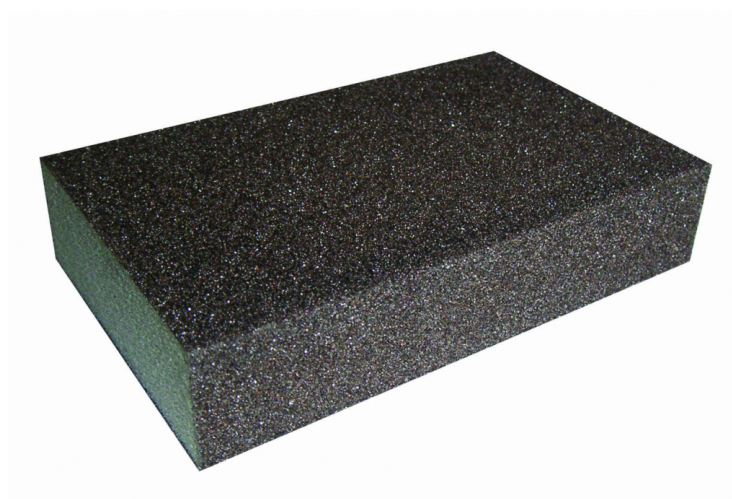

Burete smirghel 100x70x25mm git 150

Numar articol: **189106**Cod de bare: **3800123136313**

✓ Fabricat din spuma de calitate ridicata

TECHNICAL FEATURES

Parameter	Measure Unit	Value
Abrazivitate foaie smirghel		150
Aplicatii		Slefuire
Dimensiune (mm)	mm	100x70x25