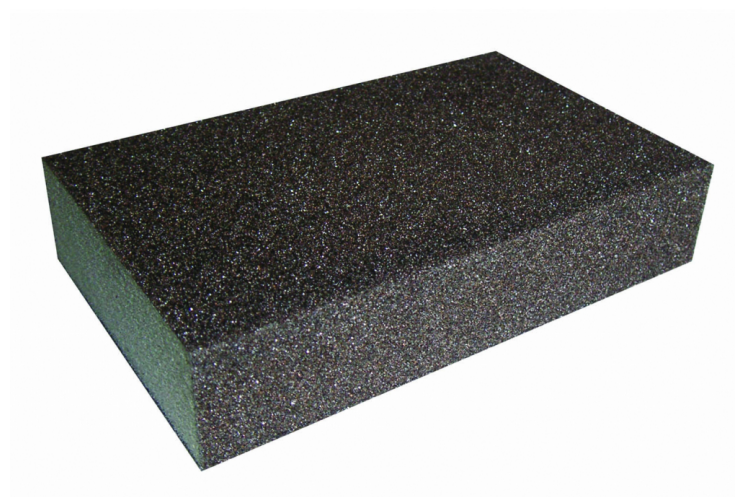

## Burete smirghel 100x70x25mm git 100

Numar articol: **189104**Cod de bare: **3800123136290**

✓ Fabricat din spuma de calitate ridicata

### TECHNICAL FEATURES

Parameter	Measure Unit	Value
Abrazivitate foaie smirghel		100
Aplicatii		Slefuire
Dimensiune (mm)	mm	100x70x25