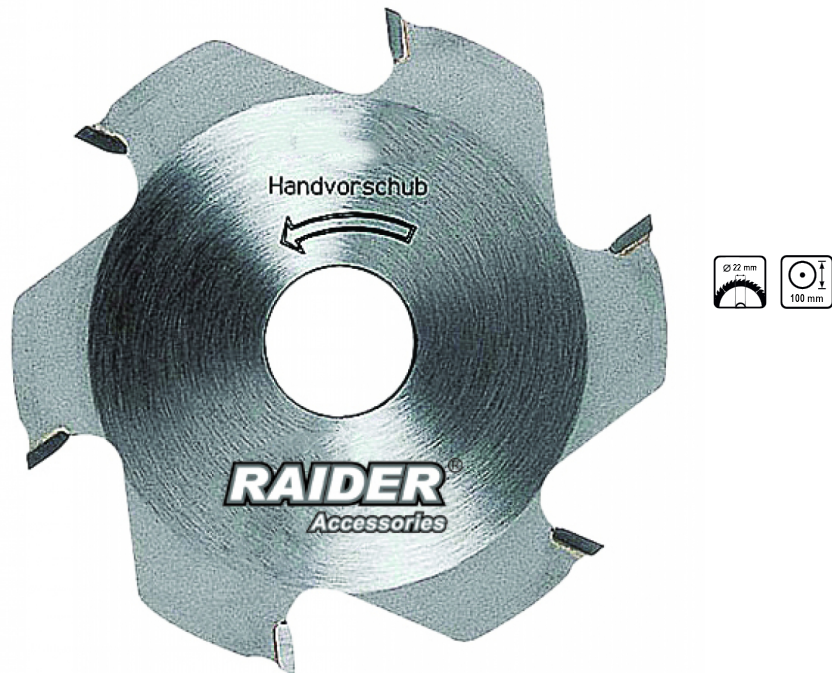

**Диск за бисквит машина  $\varnothing 100 \times \varnothing 22 \times 4 \text{ mm}$  6T**Артикулен номер: **163141**Баркод: **3800123167553**

✓ Брой на зъбите: 6

**ТЕХНИЧЕСКИ ХАРАКТЕРИСТИКИ**

| Параметър                       | Мерна единица | Стойност |
|---------------------------------|---------------|----------|
| Вътрешен диаметър на диска (mm) | mm            | 22       |
| Дебелина на диска (mm)          | mm            | 4        |
| Диаметър на диска (mm)          | mm            | 100      |