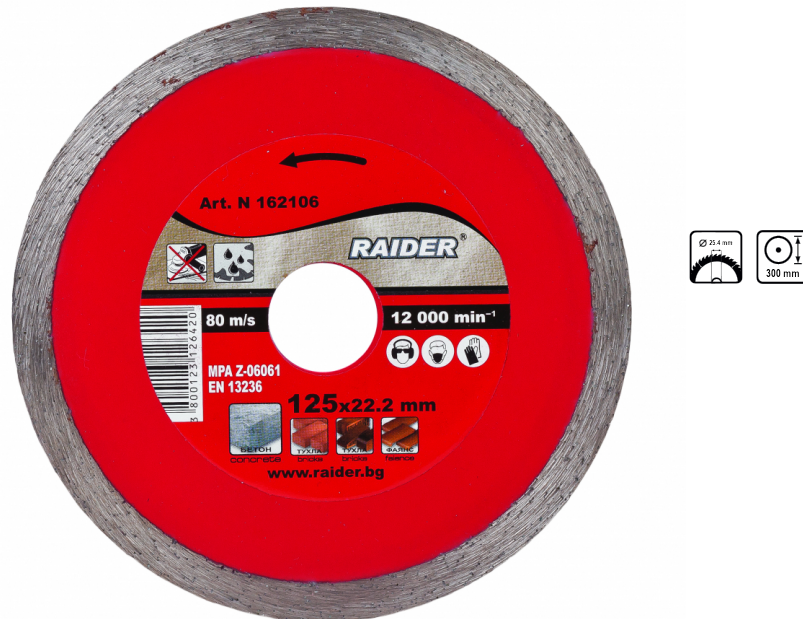

Disc diamantat continuu WET 300x25.4mm RD-DD17

Numar articol: **162117**

Cod de bare: **3800123127489**

- ✓ Disc pentru taieri umede
- ✓ Potrivit pentru beton , placi ceramice si caramizi
- ✓ Robust si rezistent la uzura
- ✓ Viteza periferica maxima: 80 m / s

TECHNICAL FEATURES

Parameter	Measure Unit	Value
Diametrul discului interior (mm)	mm	25.4
Grosime disc (mm)	mm	2
Diametru disc (mm)	mm	300
Tip		Diamant - Taiere umeda

LOGISTICS INFORMATION

Tipul ambalajului	Cantitate	Inaltime Lungime Inaltime	Volum	Net Brut Tara	Cod de bare
buc	1 buc	33.1 x 0.5 x 93.8066 cm	0.00155 m3	1.2800 - 1.3800 - 0.1000 kg	3800123127489
bax	10 buc	36 x 13 x 35 cm	0.01638 m3	13.8000 - 13.8000 - 0.0000 kg	38001231274898