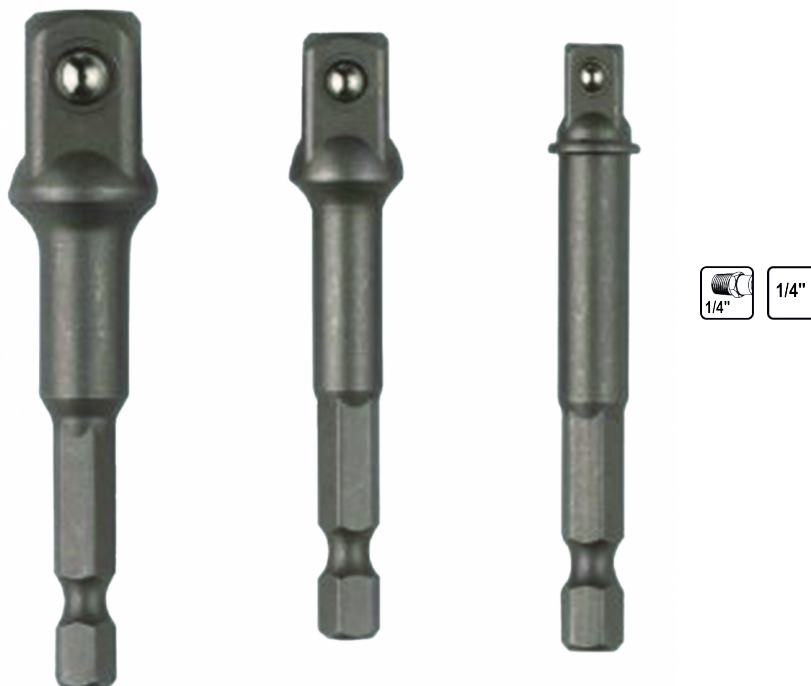

Адаптери от 1/4 HEX на 1/4 3/8 1/2 квадрат 3бр. RD

Артикулен номер: **158904**

Баркод: **3800123173486**

- ✓ Комплект адаптери за винтоверт с присъединителен квадрат - 1/4" , 3/8" , 1/2 "
- ✓ Присъединяване чрез сачма

ТЕХНИЧЕСКИ ХАРАКТЕРИСТИКИ

Параметър	Мерна единица	Стойност
Захват		1/4"
Материал		Cr-V
Присъединителен размер		1/4"
Размер		1/4",3/8",1/2"

ЛОГИСТИЧНА ИНФОРМАЦИЯ

Вид на пакета	Количество	Широчина Дължина Височина	Обем	Нето Бруто Тара	Баркод
брой	1 брой	9 x 2 x 14 см	0.00025 м3	0.1100 - 0.1200 - 0.0100 кг	3800123173486
кашон	100 брой	20 x 51 x 32 см	0.03264 м3	12.0000 - 12.0000 - 0.0000 кг	38001231734866