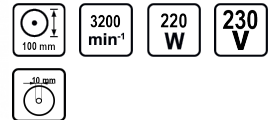

TECHNICAL FEATURES

Parameter	Measure Unit	Value
Diametru disc (mm)	mm	100
Turatie maxima in gol (min-1)	min-1	3200
Putere nominala de intrare (W)	W	220
Tensiune nominala (V)	V	230
Deschidera discului (mm)	mm	10
Tensiune nominala		Cu fir - retea electrica

ECHIPAMENTE

Disc debitare

1 buc.

LOGISTICS INFORMATION

Tipul ambalajului	Cantitate	Inaltime Lungime Inaltime	Volum	Net Brut Tara	Cod de bare
buc	1 buc	20 x 30 x 21.5062 cm	0.01290 m3	2.3765 - 2.6204 - 0.2438 kg	3800123163210
bax	4 buc	37 x 31 x 45 cm	0.05162 m3	10.4815 - 10.4815 - 0.0000 kg	38001231632100