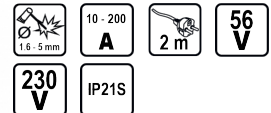

## Aparat de sudura tip inverter 200A RD-IW15

Numar articol: **123302**

Cod de bare: **3800123133770**

- ✓ Indicator de suprasarcina
- ✓ Reglarea curentului de sudura
- ✓ Usor si compact
- ✓ Maner ergonomic pentru transport facil

### TECHNICAL FEATURES

Parameter	Measure Unit	Value
Diametru electrod (mm)	mm	1.6 - 5
Interval curent (A)	A	10 - 200
Lungime cablu (m)	m	2
Curent de iesire nominal (V)	V	56
Tensiune nominala (V)	V	230
Tensiune nominala		Cu fir - retea electrica
Geam de protectie		IP21S