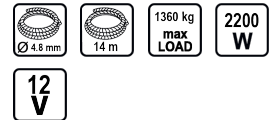

## Автолебедка 12V 1360kg 3000lbs 2.2 kW Ø4.8mm 14m RD-EW09

Артикулен номер: **121609**

Баркод: **3800972032682**

✓ Лебедката разполага с електрически двигател с мощност от 2.2 kW

✓ Тази лебедка е способна да издърпа или повдигне товар до 1360 кг, което я прави подходяща за широк спектър от задачи, включително за извличане на автомобили, ATV, UTV или малки ремаркета от труднодостъпни места

✓ Въже с диаметър от 4.8 мм осигурява здравина и устойчивост при теглене на тежки предмети.

Дължината от 14 метра позволява значителен обхват, което е удобно при работа в отдалечени и труднодостъпни условия

### ТЕХНИЧЕСКИ ХАРАКТЕРИСТИКИ

Параметър	Мерна единица	Стойност
Диаметър на въжето (mm)	mm	4.8
Дължина на въжето (m)	m	14
Макс. товар (kg)	kg	1360
Номинална мощност (W)	W	2200
Номинално захранващо напрежение (V)	V	12
Тип		С въже

### ЛОГИСТИЧНА ИНФОРМАЦИЯ

Вид на пакета	Количество	Широчина Дължина Височина	Обем	Нето Бруто Тара	Баркод
брой	1 брой	25.5 x 33 x 17 см	0.01431 м³	6.5000 - 7.0000 - 0.5000 кг	3800972032682